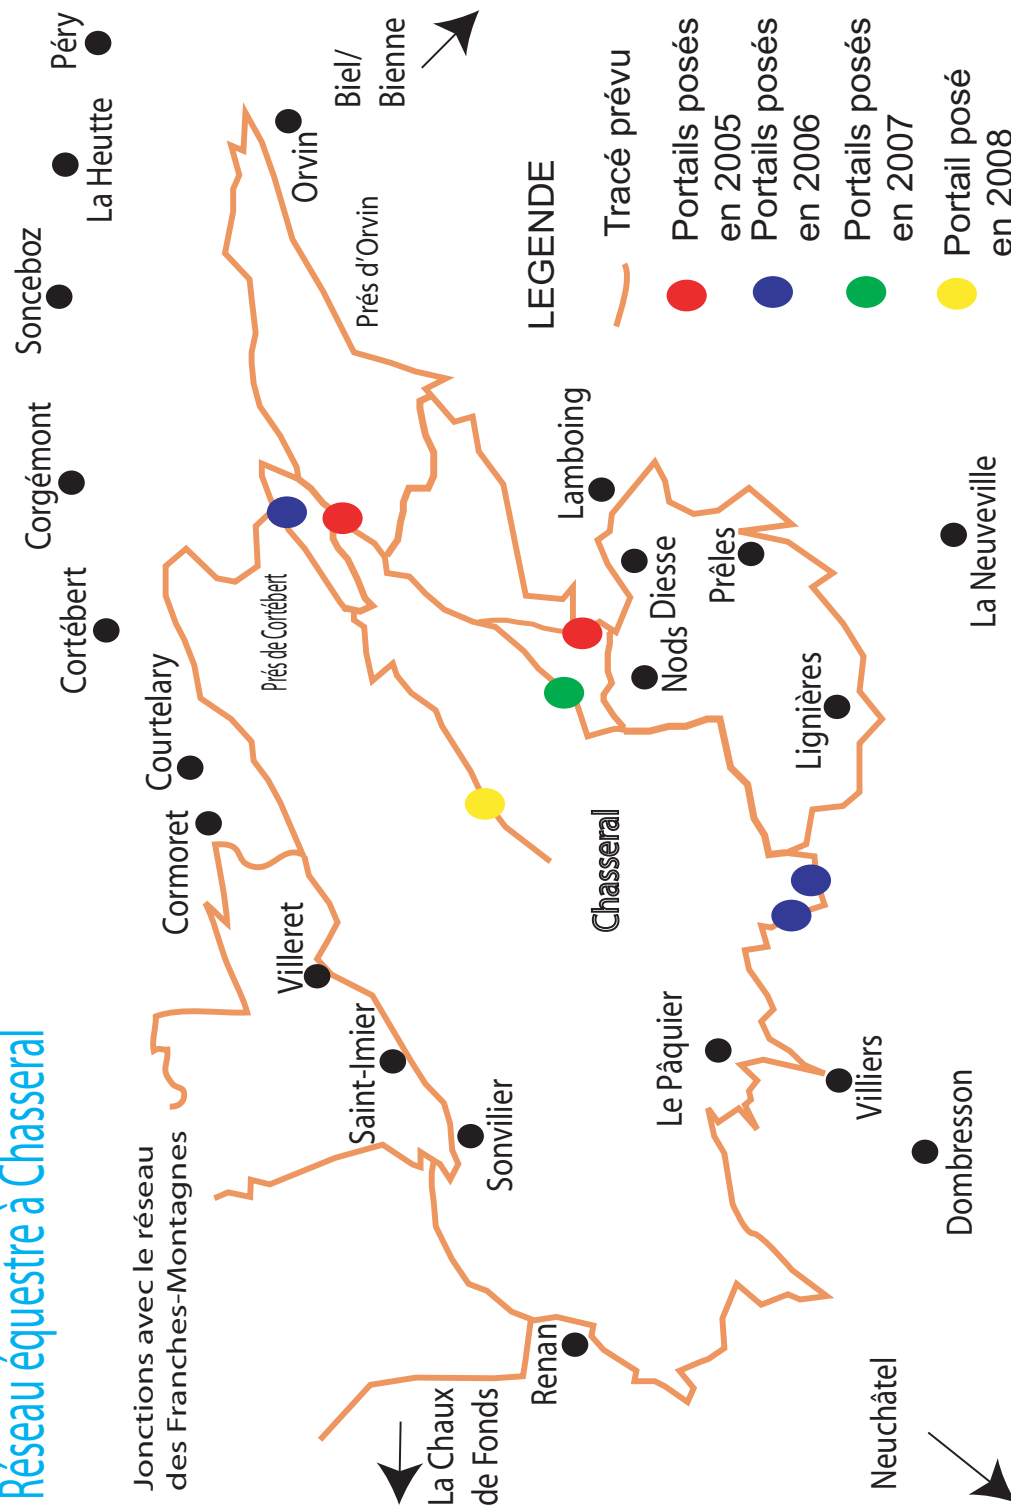

Réseau équestre à Chasseral