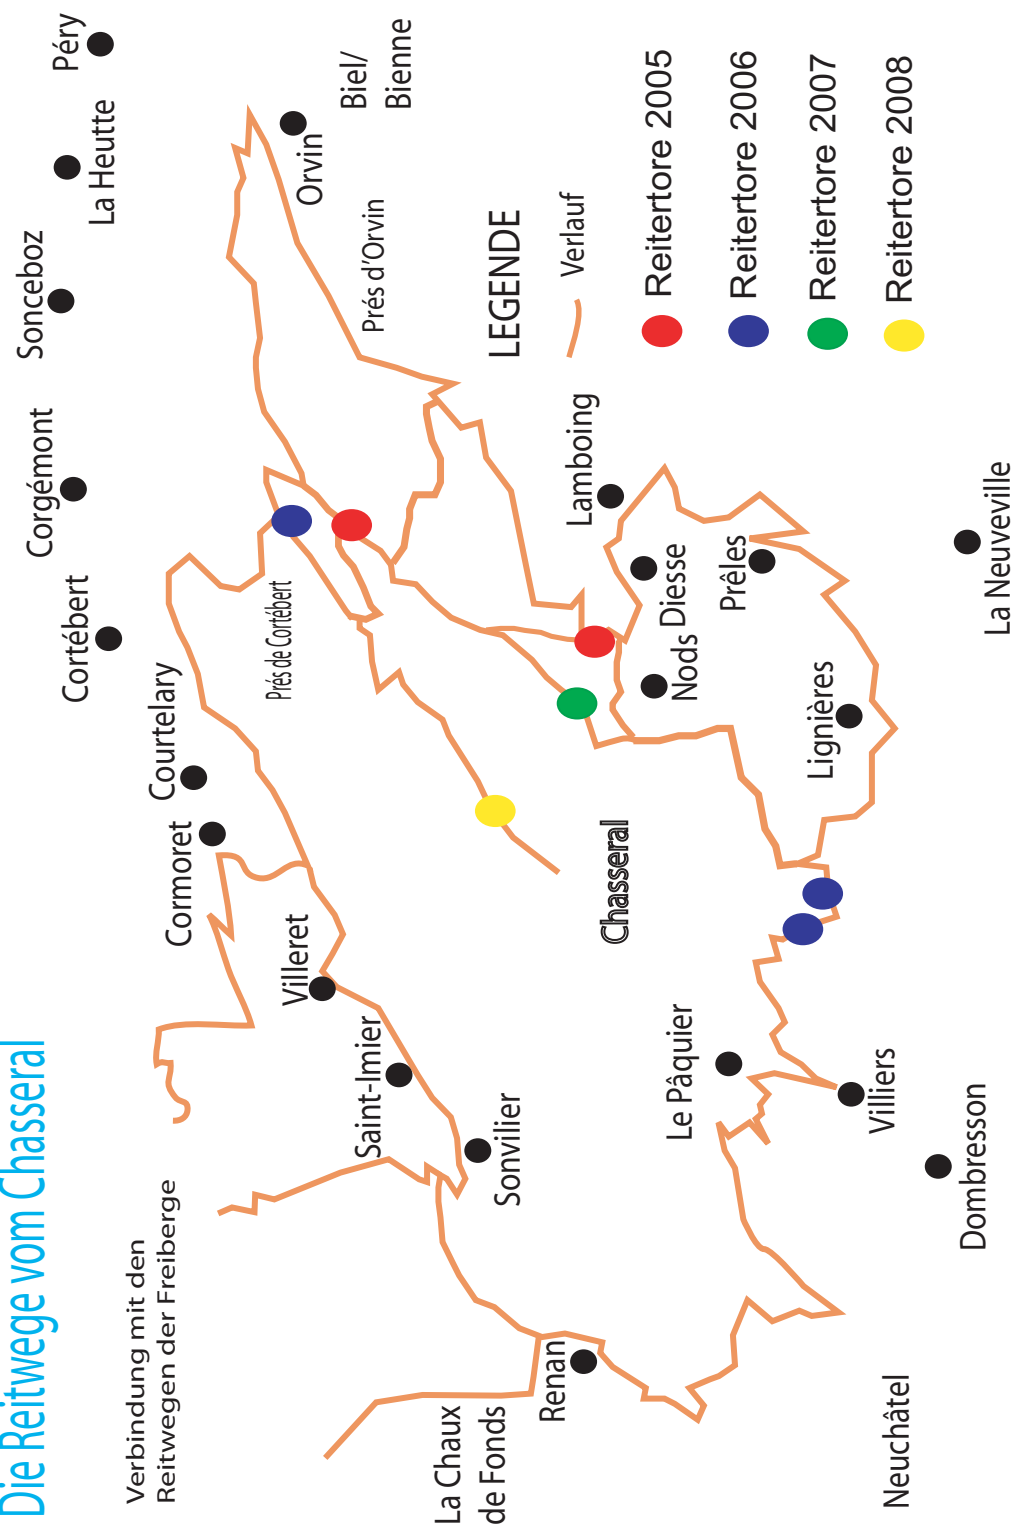

### Les travaux

Durant l'année 2008, un nouveau portail équestre a été posé par des bénévoles de l'Association entre le Milieu de Bienne et La Neuve. De plus, des portails classiques ont été aménagés aux Prés de Cortébert, sur le plateau de Diesse, au Mont-Sujet et à Chuffort avec un système d'ouverture qui a été mis en place par un cavalier de la région. La pose de ces portails équestre continuera en 2009 en fonction des fonds que l'association aura récoltés.

### Sortie équestre

Le vendredi 2 mai 2008 a lieu la 2ème balade équestre de l'AREC. Au départ de Lignièrès, vingt neuf cavaliers ont participé à cette sympathique sortie agrémentée d'un repas à la métairie d'Aarberg. La TV CanalAlpha a réalisé un reportage pour le journal régional. La presse locale avait aussi bien annoncé cette sortie.

## Die Reitwege auf dem Gelände ausarbeiten mit :

- ⇒ 100 km in das Verzeichnis aufgenommene Wege
- ⇒ Reittore
- ⇒ Ausgangspunkte (Projekt)

Diese Projekt wurde durchgeführt mit Hilfe vom Regionalpark Chasseral

## Die Reitwege vom Chasseral