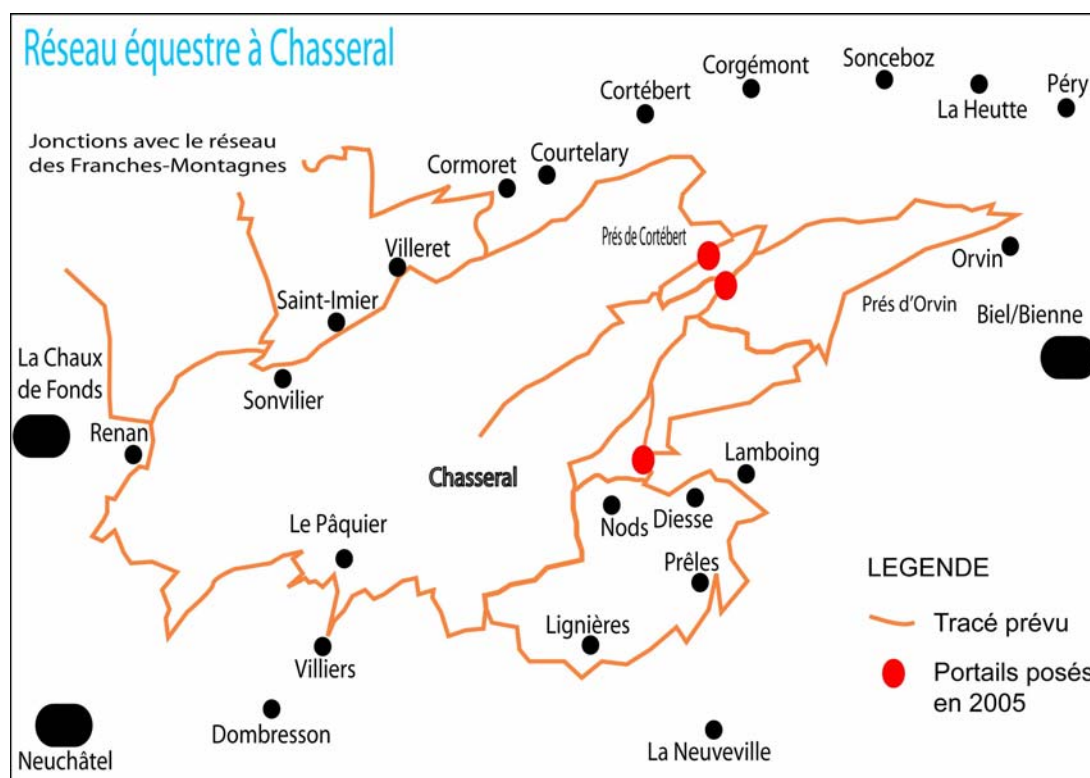

Association de Réseau Equestre de Chasseral (AREC) Compte rendu 2005

L'association

L'AREC, créé en mai 2004, compte actuellement une quarantaine de membres. Un comité de 5 personnes et une commission technique de 6 personnes participent activement à la vie de l'association.

Les travaux

Trois portails équestres ont été posés par des bénévoles de l'association au début de l'automne à La Place Centrale, à Pentier et entre le pont des Anabaptistes et Pierrefeu.

Ce type de portail, conçu et fabriqué dans le Jura, a déjà été testé avec succès dans les Franches-Montagnes. Ils peuvent aussi être utilisés par les piétons et les vététistes. La fermeture automatique est une garantie pour les agriculteurs : le bétail ne quittera pas son pâturage.

La pose de ces portails équestre continuera en 2006 en fonction des fonds que l'association aura récoltés.

La Fête villageoise de Diesse

L'AREC a participé à cette fête le 27 et 28 août 2005 en prenant part au cortège ainsi qu'en organisant un gymkhana le samedi après-midi. La participation à de telles manifestations permet de faire connaître l'association et de recruter de nouveaux membres.